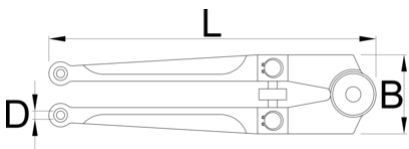

Klíč pre kruhové matice

254

Profiles

Barcode	Symbol	D	D1	D2	D3	L	B	Weight
613049	18 - 100	4.8	5.8	6.8	7.8	250	55	615

* Obrázky sú symbolické. Všetky rozmery sú v mm, hmotnosť je v g. Všetky udané rozmery sa môžu líšiť v rámci tolerancie.

Usage (pictures)