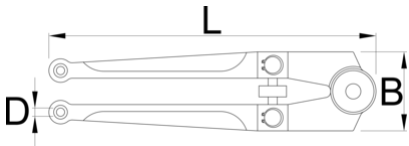

Pin wrench for ring nuts

254

Profile

		D	D1	D2	D3	L	B	
613049	18 - 100	4.8	5.8	6.8	7.8	250	55	615

* Imaginea produsului este simbolica. Toate dimensiunile sunt exprimate în mm, greutatea în grame.

0 (pictures)