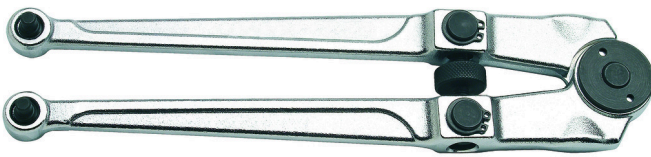

Klucz z pinem do nakrętek pierścieniowych

254

Profile

		D	D1	D2	D3	L	B	
613049	18 - 100	4.8	5.8	6.8	7.8	250	55	615

* Przedstawiony wygląd produktu jest orientacyjny. Wszystkie wymiary są w mm, podana waga w gramach

Użycie (Obrazy)