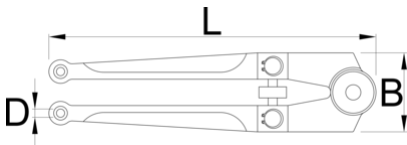

Klucz z pinem do nakrętek pierścieniowych

254

Profile

		D	D1	D2	D3	L	B	
613049	18 - 100	4.8	5.8	6.8	7.8	250	55	615

* Przedstawiony wygląd produktu jest orientacyjny. Wszystkie wymiary są w mm, podana waga w gramach