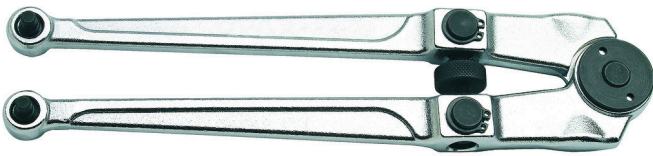

# Pengatsleutel, verstelbaar

254

## Profielen

		D	D1	D2	D3	L	B	
613049	18 - 100	4.8	5.8	6.8	7.8	250	55	615

\* Afbeeldingen van producten zijn symbolisch. Alle afmetingen zijn in mm en gewicht in gram. Alle vermelde afmetingen kunnen variëren in tolerantie.