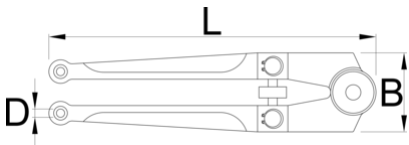

Csaposkulcs homlokkfuratos anyákhoz

254

Profilok

|  |  | D | D1 | D2 | D3 | L | B |  |
|--|---|-----|-----|-----|-----|-----|----|---|
| 613049 | 18 - 100 | 4.8 | 5.8 | 6.8 | 7.8 | 250 | 55 | 615 |

* A termékképek illusztrációk. Minden feltüntetett méret milliméterben, a tömegek grammokban. Az összes feltüntetett méret eltérhet a toleranciának megfelelően.