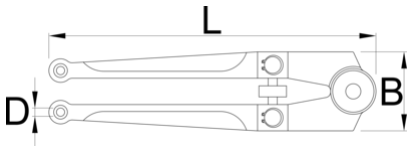

Ključ za okrugle matice

254

Profili

		D	D1	D2	D3	L	B	
613049	18 - 100	4.8	5.8	6.8	7.8	250	55	615

* Slike proizvoda su simbolične. Sve dimenzije su u mm, masa je u g.

upotreba (pictures)