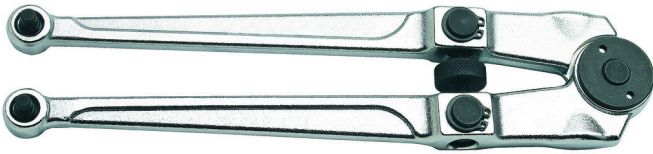

Clé à écrous

254

Profils

		D	D1	D2	D3	L	B	
613049	18 - 100	4.8	5.8	6.8	7.8	250	55	615

* Les images des produits ne sont pas contractuelles. Toutes les dimensions sont en mm, les poids en grammes.

Utilisation (pictures)