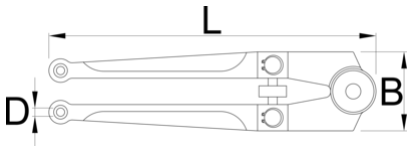

Llave inglesa para tuercas anulares

254

Perfiles

		D	D1	D2	D3	L	B	
613049	18 - 100	4.8	5.8	6.8	7.8	250	55	615

* Las imágenes de los productos son simbólicas. Todas las dimensiones son en mm, peso en gramos.