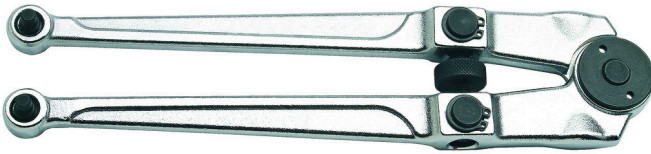

# Ključ za okrugle matice

254

## Profili

		D	D1	D2	D3	L	B	
613049	18 - 100	4.8	5.8	6.8	7.8	250	55	615

\* Slike proizvoda su simbolične. Sve dimenzije su u mm, masa je u g.