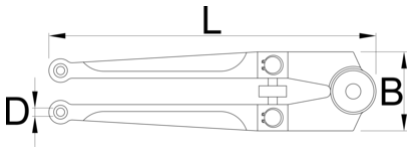

Pin wrench for ring nuts

254

Profielen

|  |  | D | D1 | D2 | D3 | L | B |  |
|--|---|-----|-----|-----|-----|-----|----|---|
| 613049 | 18 - 100 | 4.8 | 5.8 | 6.8 | 7.8 | 250 | 55 | 615 |

* Afbeeldingen van producten zijn symbolisch. Alle afmetingen zijn in mm, en het gewicht in grammen. Alle vermelde afmetingen kunnen variëren in tolerantie.