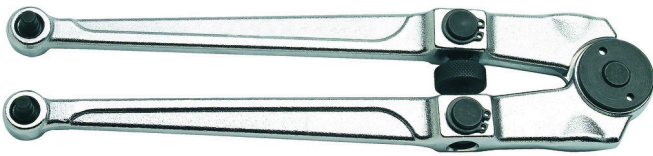

Pin wrench for ring nuts

254

Profielen

|  |  | D | D1 | D2 | D3 | L | B |  |
|--|---|-----|-----|-----|-----|-----|----|---|
| 613049 | 18 - 100 | 4.8 | 5.8 | 6.8 | 7.8 | 250 | 55 | 615 |

* Afbeeldingen van producten zijn symbolisch. Alle afmetingen zijn in mm, en het gewicht in grammen. Alle vermelde afmetingen kunnen variëren in tolerantie.