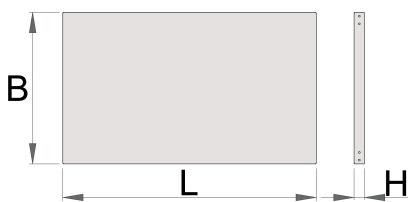

Étagère pour 940T

940.1T

Profils

Description produit

- matière : tôle Premium Plus
- laque éco à la norme Qualicoat

628207

L

995

B

595

H

40

9800

* Les images des produits ne sont pas contractuelles. Toutes les dimensions sont en mm, les poids en grammes.