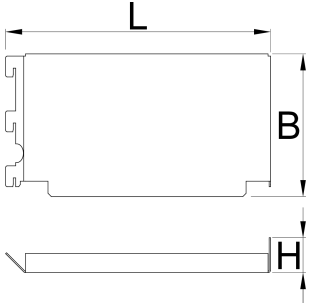

Açılı modüler çalışma tezgahı için kapak seti, 2 adet set

990BA1

Profiles

628203

L

241,4

B

130

H

31,8

710

* Ürünlerin resimleri semboliktir. Bütün boyutlar mm ve ağırlık gram cinsindedir.