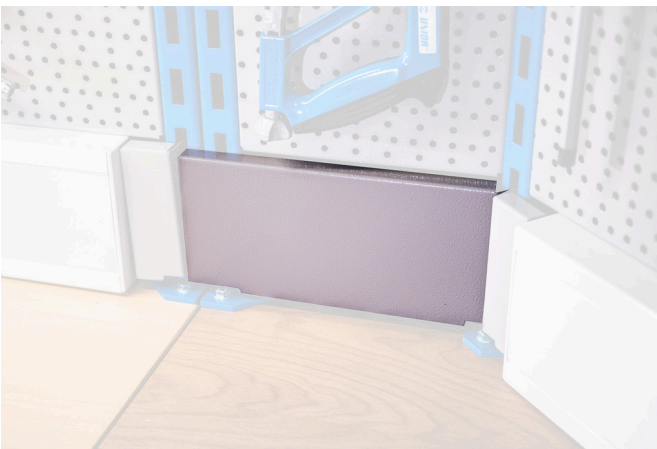

Garnitura pokrovov za kotni delovni pult, 2 kosa

990BA1

Profili

|  | L | B | H |  |
|--|-------|-----|------|---|
| 628203 | 241,4 | 130 | 31,8 | 710 |

* Slike proizvodov so simbolične. Vse dimenzije so v mm, masa v g. Vse navedene dimenzije lahko odstopajo v tolerančnih merah.