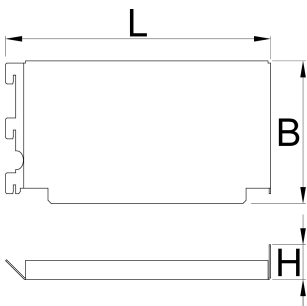

Garnitura pokrovov za kotni delovni pult, 2 kosa

990BA1

Profili

|  | L | B | H |  |
|--|-------|-----|------|---|
| 628203 | 241,4 | 130 | 31,8 | 710 |

* Slike proizvodov so simbolične. Vse dimenzije so v mm, masa v g. Vse navedene dimenzije lahko odstopajo v tolerančnih merah.