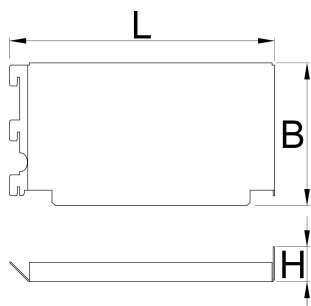

Súprava krytov pre rohový pracovný stôl, 2ks set

990BA1

Profiles

628203

L

241,4

B

130

H

31,8

710

* Obrázky sú symbolické. Všetky rozmery sú v mm, hmotnosť je v g. Všetky udané rozmery sa môžu líšiť v rámci tolerancie.