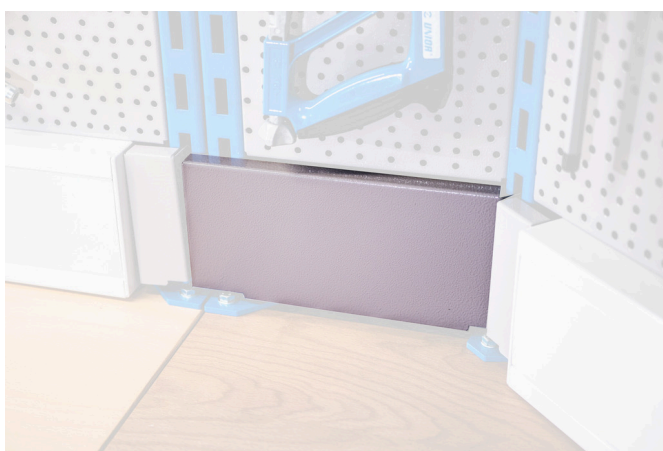

Súprava krytov pre rohový pracovný stôl, 2ks set

990BA1

Profiles

628203

L

241,4

B

130