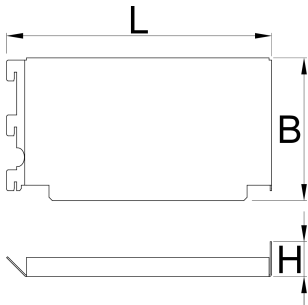

Кабель-канал для арт. 990ВА, набор 2 шт.

990ВА1

Профили

628203

L

241,4

B

130

H

31,8

710

* Изображения продуктов носят демонстрационный характер. Все размеры указаны в миллиметрах, вес в граммах.