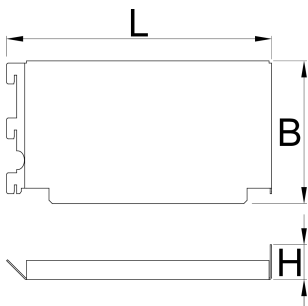

# Set de acoperire pentru banc modular pentru unghi, set de 2 buc

990BA1

## Profile

	L	B	H	
628203	241,4	130	31,8	710

\* Imaginea produsului este simbolica. Toate dimensiunile sunt exprimate în mm, greutatea în grame.