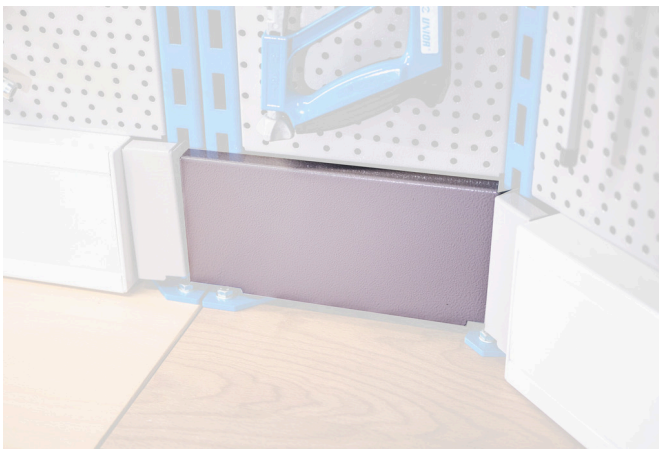

# Set de acoperire pentru banc modular pentru unghi, set de 2 buc

990BA1

## Profile

	L	B	H	
628203	241,4	130	31,8	710

\* Imaginea produsului este simbolica. Toate dimensiunile sunt exprimate în mm, greutatea în grame.