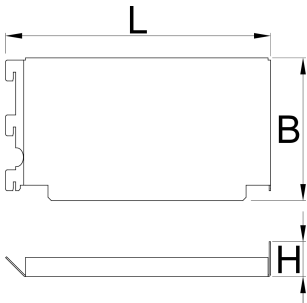

Voor hoek modulaire werkbank, set 2 stuks

990BA1

Profielen

628203

L

241,4

B

130

H

31,8

710

* Afbeeldingen van producten zijn symbolisch. Alle afmetingen zijn in mm en gewicht in gram. Alle vermelde afmetingen kunnen variëren in tolerantie.