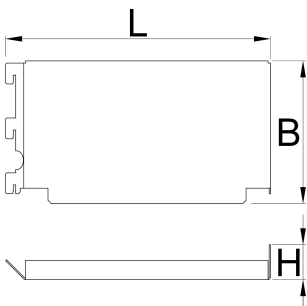

# Поклопец за аголна модуларна работна маса, сет од 2 парчиња

990BA1

## Profiles

628203

L

241,4

B

130

H

31,8

710

\* Сликите на производите се симболични. Сите димензии се во мм, тежината е во грамови. Сите наведени димензии може да се разликуваат во ниво на толеранција