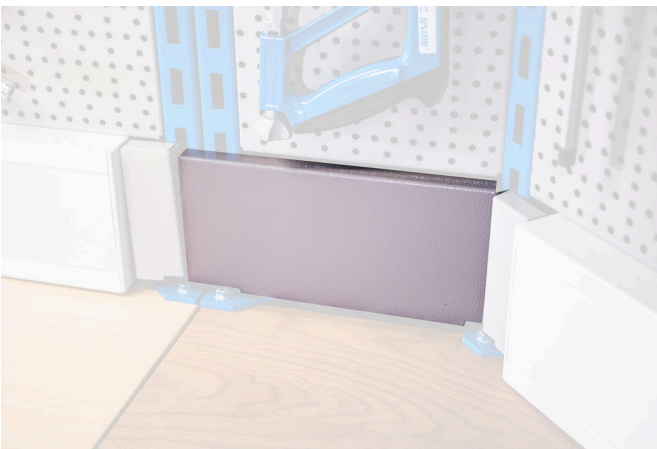

# Поклопец за аголна модуларна работна маса, сет од 2 парчиња

990BA1

## Profiles

628203

L

241,4

B

130

H

31,8