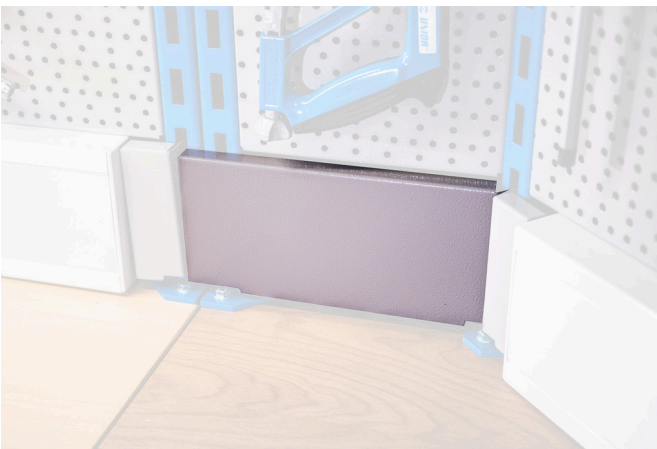

# Garnitura poklopaca za kutni radni pult, 2 komada

990BA1

## Profili

	L	B	H	
628203	241,4	130	31,8	710

\* Slike proizvoda su simbolične. Sve dimenzije su u mm, masa je u g.