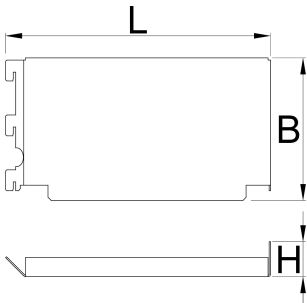

# Garnitura poklopaca za kutni radni pult, 2 komada

990BA1

## Profili

	L	B	H	
628203	241,4	130	31,8	710

\* Slike proizvoda su simbolične. Sve dimenzije su u mm, masa je u g.