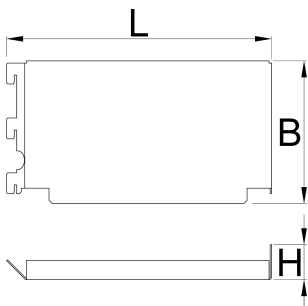

# Abdeckplatten-Set für modulare Eckwerkbank, 2-tlg.

990BA1

## Profile

628203

L

241,4

B

130

H

31,8

710

\* Bilder von Produkten sind Symbolfotos. Abmessungen sind in mm, Gewichte in Gramm.