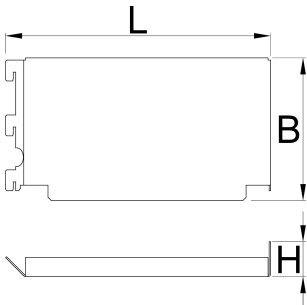

# Jeu de caches pour établi modulaire d'angle, 2 pièces

990BA1

## Profils

	L	B	H	
628203	241,4	130	31,8	710

\* Les images des produits ne sont pas contractuelles. Toutes les dimensions sont en mm, les poids en grammes.