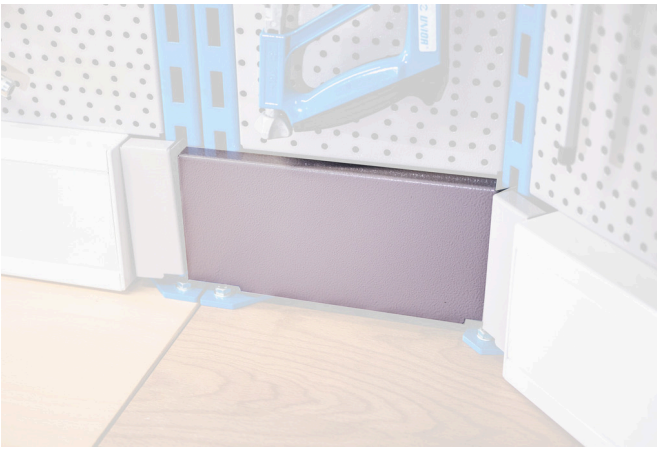

# Jeu de caches pour établi modulaire d'angle, 2 pièces

990BA1

## Profils

	L	B	H	
628203	241,4	130	31,8	710

\* Les images des produits ne sont pas contractuelles. Toutes les dimensions sont en mm, les poids en grammes.