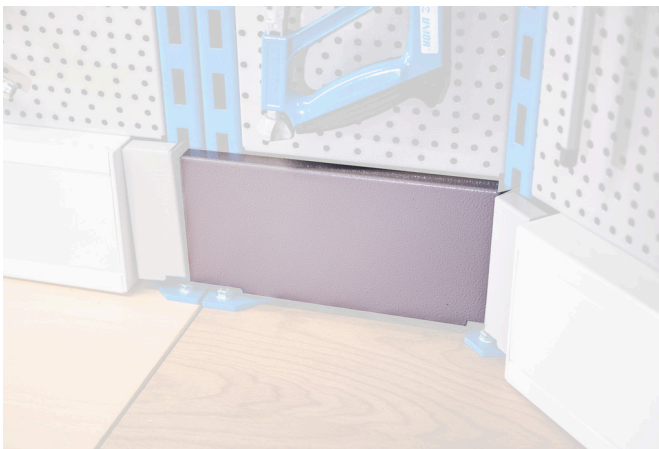

Poklopac za ugradnu modularnu radnu klupu, 2 kom

990BA1

Profili

628203

L

241,4

B

130