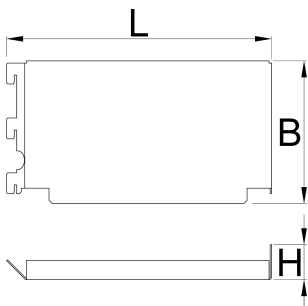

Poklopac za ugradnu modularnu radnu klupu, 2 kom

990BA1

Profili

628203

L

241,4

B

130

H

31,8

710

* Slike proizvoda su simbolične. Sve dimenzije su u mm, masa je u g.