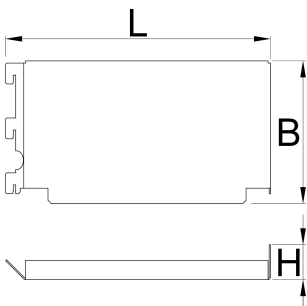

Voor hoek modulaire werkbank, set 2 stuks

990BA1

Profielen

628203

L

241,4

B

130

H

31,8

710

* Afbeeldingen van producten zijn symbolisch. Alle afmetingen zijn in mm, en het gewicht in grammen. Alle vermelde afmetingen kunnen variëren in tolerantie.