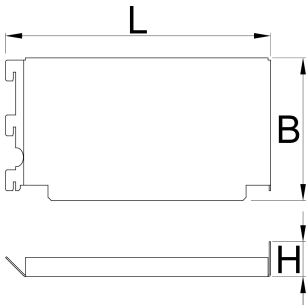

Mbulesë për tavolinë pune modulare këndore-set 2 copë

990BA1

Profiles

628203

L

241,4

B

130

H

31,8

710

* Imazhet e produkteve janë simbolike. Të gjitha dimensionet janë në mm, pesha në gram. Të gjitha dimensionet e listuara mund të ndryshojnë në tolerancë.