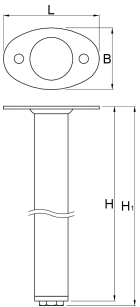

Açılı modüler çalışma tezgahı için destek, 2 adet set

990LB

Profiles

L

B

H

H1

628202

100,5

65

858

868

2580

* Ürünlerin resimleri semboliktir. Bütün boyutlar mm ve ağırlık gram cinsindedir.

Usage (pictures)