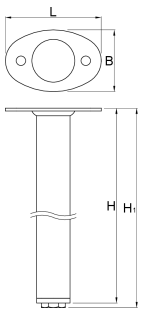

Noga za kotni delovni pult, 2 kosa

990LB

Profil

628202

L

100,5

B

65

H

858

H1

868

2580

* Slike proizvodov so simbolične. Vse dimenzije so v mm, masa v g. Vse navedene dimenzije lahko odstopajo v tolerančnih merah.

Uporaba (slike)