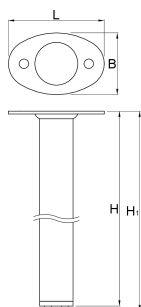

Príslušenstvo k rohovému pracovnému stolu, 2 ks set

990LB

Profiles

L

B

H

H1

628202

100,5

65

858

868

2580

* Obrázky sú symbolické. Všetky rozmery sú v mm, hmotnosť je v g. Všetky udané rozmery sa môžu líšiť v rámci tolerancie.

Usage (pictures)