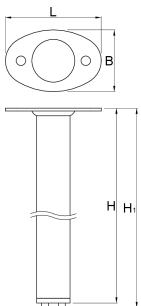

Опоры для углового модульного верстака, набор 2 шт.

990LB

Профили

L

B

H

H1

628202

100,5

65

858

868

2580

* Изображения продуктов носят демонстрационный характер. Все размеры указаны в миллиметрах, вес в граммах.

Использование (картинки)