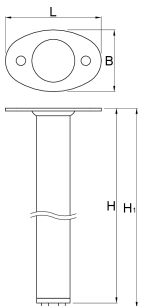

Suport pentru banc modular de unghi, set 2 buc

990LB

Profile

L

B

H

H1

628202

100,5

65

858

868

2580

* Imaginea produsului este simbolica. Toate dimensiunile sunt exprimate în mm, greutatea în grame.

0 (pictures)