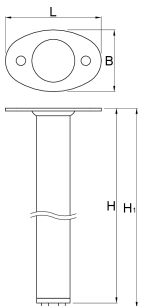

Támasztólábak moduláris sarok- munkapadhoz, 2 darab

990LB

Profilok

L

B

H

H1

628202

100,5

65

858

868

2580

* A termékeképek illusztrációk. Minden feltüntetett méret milliméterben, a tömegek grammokban. Az összes feltüntetett méret eltérhet a toleranciának megfelelően.

Használat (pictures)