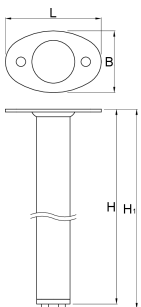

Στήριγμα για γωνιακό  
προσαρμοζόμενο πάγκο εργασίας,  
σετ 2 τεμ.

990LB

Προφίλ

---

L

B

H

H1

628202

100,5

65

858

868

2580

\* Οι εικόνες των προϊόντων είναι συμβολικές. Όλες οι διαστάσεις είναι σε mm, το βάρος είναι σε γραμμάρια. Όλες οι αναφερόμενες διαστάσεις μπορεί να διαφέρουν σε ανοχές.