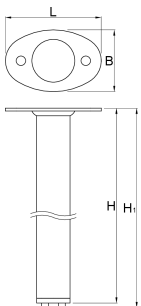

Fuß-Set für modulare Eckwerkbank, 2-tlg.

990LB

Profile

L

B

H

H1

628202

100,5

65

858

868

2580

* Bilder von Produkten sind Symbolfotos. Abmessungen sind in mm, Gewichte in Gramm.

Verwendung (Bilder)