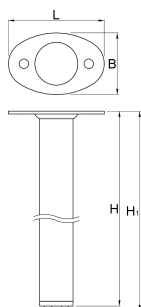

# Noha pro rohový pracovní stůl, 2 kusy

990LB

## Profily

---

L

B

H

H1

628202

100,5

65

858

868

2580

\* Obrázky produktů jsou symbolické. Všechny rozměry jsou v mm a hmotnost v gramech. Všechny uvedené rozměry se mohou lišit v toleranci.