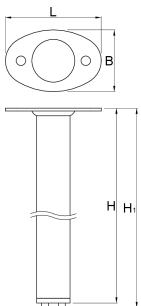

Steun voor hoek modulaire werkbank - set 2 stuks

990LB

Profielen

L

B

H

H1

628202

100,5

65

858

868

2580

* Afbeeldingen van producten zijn symbolisch. Alle afmetingen zijn in mm, en het gewicht in grammen. Alle vermelde afmetingen kunnen variëren in tolerantie.

Gebruik (Afbeeldingen)