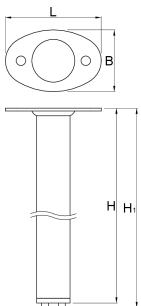

Mbështetje për tavolinë këndore, 2 copë

990LB

Profiles

L

B

H

H1

628202

100,5

65

858

868

2580

* Imazhet e produkteve janë simbolike. Të gjitha dimensionet janë në mm, pesha në gram. Të gjitha dimensionet e listuara mund të ndryshojnë në tolerancë.

Usage (pictures)