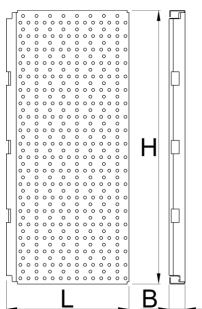

Perforovaná tabuľa k rohovému pracovnému stolu, 4 ks set

990BA

Profiles

Product features

- materiál: premium plus ocel'ový plech
- lakované ekologickou farbou Qualicoat

628201

L

228

B

28,5

H

509

6600

* Obrázky sú symbolické. Všetky rozmery sú v mm, hmotnosť je v g. Všetky udané rozmery sa môžu líšiť v rámci tolerancie.

Accessories

Držiak na AKU skrutkovač