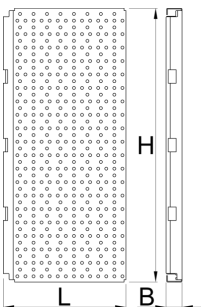

628201

L

228

B

28,5

H

509

6600