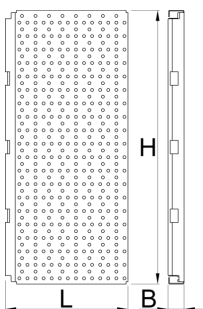

Profielen

Product attributen

- materiaal: premium PLUS plaatstaal
- coated with eco colour of Qualicoat quality standard