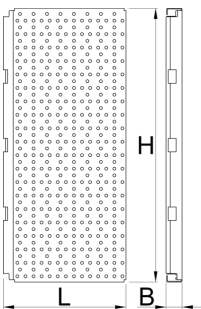

Lochwand-Set für modulare Eckwerkbank, 4-tlg.

990BA

Profile

Produkteigenschaften

- Material: Premium Plus Metallblech
- umweltfreundlicher Lack mit Qualitätsstandard „Qualicoat“

628201

L

228

B

28,5

H

509

6600

* Bilder von Produkten sind Symbolfotos. Abmessungen sind in mm, Gewichte in Gramm.

Zubehör

Halterung für Akkuschauber