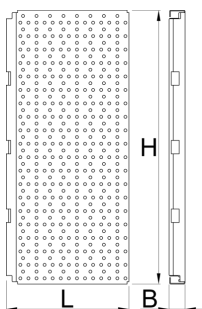

628201

L

228

B

28,5

H

509

6600