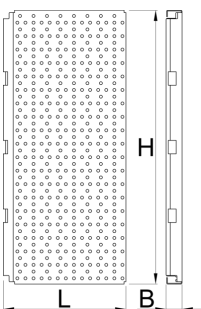

Profielen

Product attributen

- materiaal: Premium Plus plaatstaal
- eco-lak volgens Qualicoat standaard