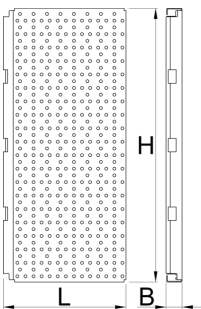

Lochwand-Set für modulare Eckwerkbank, 4-tlg.

990BA

Profile

Produkteigenschaften

- Material: Premium Plus Metallblech
- umweltfreundlicher Lack mit Qualitätsstandard „Qualicoat“

628201

L

228

B

28,5

H

509

6600

* Bilder von Produkten sind Symbolfotos. Abmessungen sind in mm, Gewichte in Gramm.

Zubehör

Halterung für Akkuschrauber