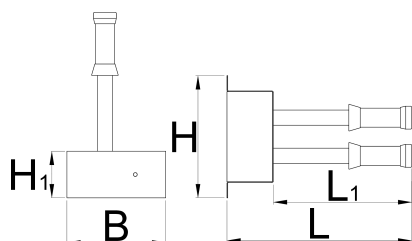

Samouslužni stalak za servis

1693W

Profili

Opis proizvoda

- stalak je predviđen za upotrebu na javnim površinama, kao što su parkovi, parkinzi, prostori ispred trgovina...
- materijal: galvanski čelik
- boja: praškasti lak
- sajle: nerđajući čelik

Stalak sadrži:

- imbus ključeve 2,5-10 mm
- krstasti odvijač PH2x100
- pljosnati odvijač 5,5x100
- konusni ključ 13x14
- konusni ključ 15x17
- metalni skidač guma, par
- trokraki TORX ključ
- alat za pritiskanje kočionih cilindara
- alat za ravnanje kočionog diska

	H	H1	B	L	L1	
627759	320	122	260	485	363	8200

* Fotografije proizvoda su simbolične. Sve dimenzije su u mm, a težina u gramima. Sve navedene dimenzije mogu odstupati u granicama tolerancija.