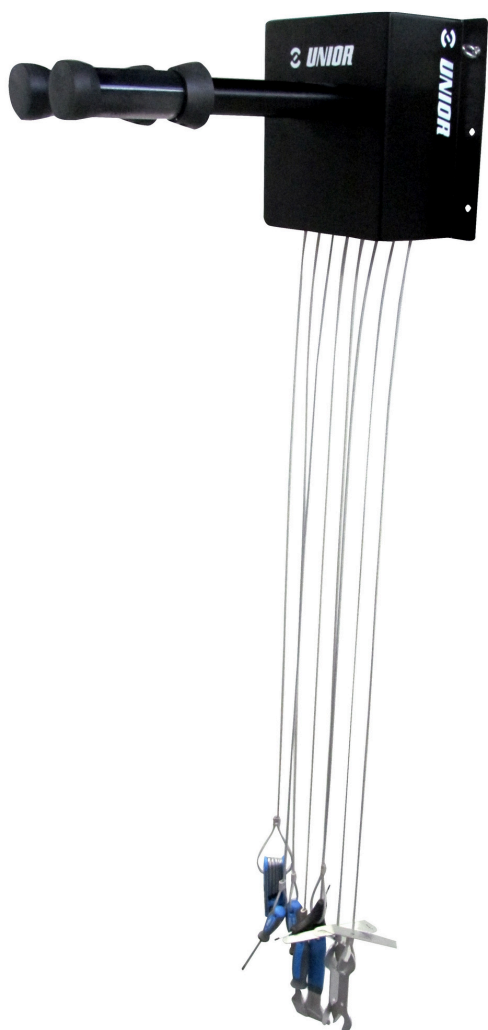

Samouslužni stalak za servis

1693W

Profili

Opis proizvoda

- stalak je predviđen za upotrebu na javnim površinama, kao što su parkovi, parkinzi, prostori ispred trgovina...
- materijal: galvanski čelik
- boja: praškasti lak
- sajle: nerđajući čelik

Stalak sadrži:

- imbus ključeve 2,5-10 mm
- krstasti odvijač PH2x100
- pljosnati odvijač 5,5x100
- konusni ključ 13x14
- konusni ključ 15x17
- metalni skidač guma, par
- trokraki TORX ključ
- alat za pritiskanje kočionih cilindara
- alat za ravnanje kočionog diska

	H	H1	B	L	L1	
627759	320	122	260	485	363	8200

* Fotografije proizvoda su simbolične. Sve dimenzije su u mm, a težina u gramima. Sve navedene dimenzije mogu odstupati u granicama tolerancija.