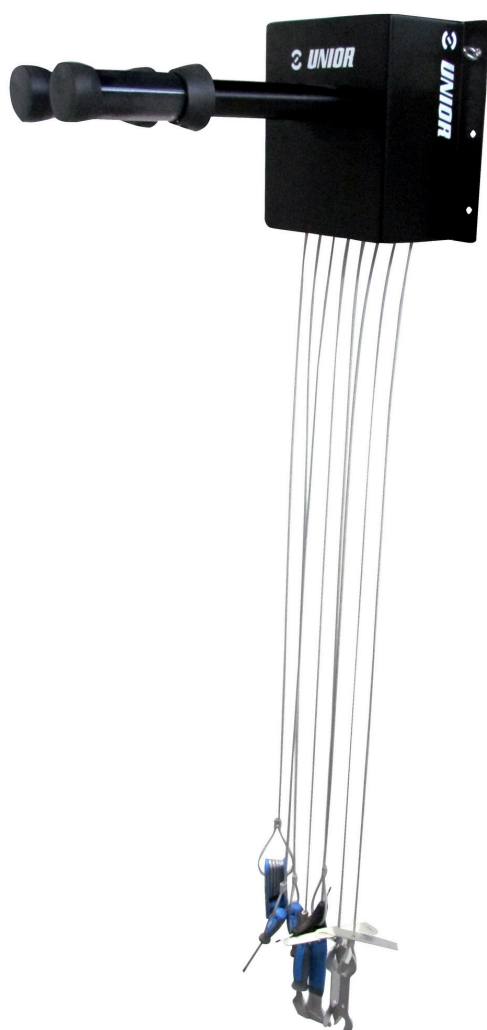

Stojalo za servisiranje "Popravi-si-sam" za montažo na steno

1693W

Profili

Atributi izdelka

- Popravi si sam stojalo za montažo na steno je namenjen javni uporabi v kolesarskih parkih, ob kolesarskih stezah, pred trgovinami...
- material: galvanizirano jeklo
- barva: prašno lakirano
- pletenice za orodja: nerjaveče jeklo

stojalo vključuje:

- garnituro inbus ključev 2,5-10
- križni izvijač PH 2×100
- ploščati izvijač 5,5×100
- konusni ključ 13/14
- konusni ključ 15/17
- kovinski snemalce gume 2 kosa
- trokraki ključ torx ključ
- orodje za stiskanje zavornih batkov
- orodje za ravnanje zavornega diska

| | | | | | | |
|--|----------|-----------|----------|----------|-----------|---|
|  | H | H1 | B | L | L1 |  |
| 627759 | 320 | 122 | 260 | 485 | 363 | 8200 |

* Slike proizvodov so simbolične. Vse dimenzije so v mm, masa v g. Vse navedene dimenzije lahko odstopajo v tolerančnih merah.