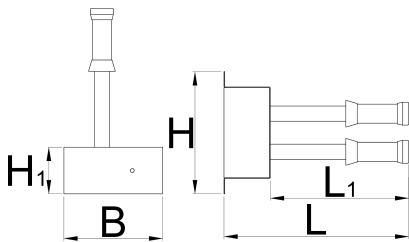

Stojalo za servisiranje "Popravi-si-sam" za montažo na steno

1693W

Profili

Atributi izdelka

- Popravi si sam stojalo za montažo na steno je namenjen javni uporabi v kolesarskih parkih, ob kolesarskih stezah, pred trgovinami...
- material: galvanizirano jeklo
- barva: prašno lakirano
- pletenice za orodja: nerjaveče jeklo

stojalo vključuje:

- garnituro inbus ključev 2,5-10
- križni izvijač PH 2×100
- ploščati izvijač 5,5×100
- konusni ključ 13/14
- konusni ključ 15/17
- kovinski snemalce gume 2 kosa
- trokraki ključ torx ključ
- orodje za stiskanje zavornih batkov
- orodje za ravnanje zavornega diska

| | | | | | | |
|--|----------|-----------|----------|----------|-----------|---|
|  | H | H1 | B | L | L1 |  |
| 627759 | 320 | 122 | 260 | 485 | 363 | 8200 |

* Slike proizvodov so simbolične. Vse dimenzije so v mm, masa v g. Vse navedene dimenzije lahko odstopajo v tolerančnih merah.