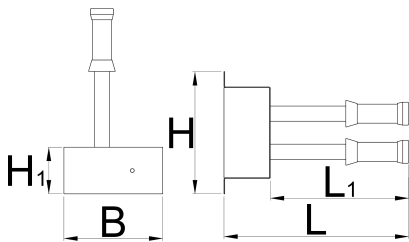

Fix-it-yourself wall mount

1693W

Profielen

Product attributen

- Fix-it-yourself wall mount bike repair device is used in public places, such as bike parks, bike paths, pubs...
- materiaal: gegalvaniseerd staal
- poederlak
- kabels van roestvrij staal

the stand includes:

- set of a hexagon wrenches 2,5-10
- crosstip screwdriver PH 2×100
- flat screwdriver 5,5×100
- hub cone wrench 13/14
- hub cone wrench 15/17
- metal tire lever 2pcs
- Y torx wrench 10, 15, 25
- disc brake piston spreader
- rotor truing fork

	H	H1	B	L	L1	
627759	320	122	260	485	363	8200

* Afbeeldingen van producten zijn symbolisch. Alle afmetingen zijn in mm, en het gewicht in grammen. Alle vermelde afmetingen kunnen variëren in tolerantie.