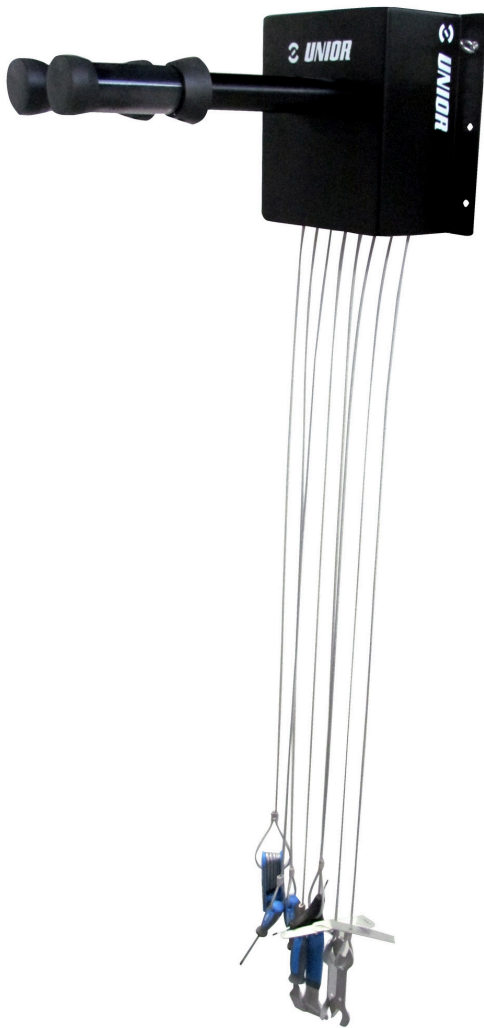

Fix-it-yourself wall mount

1693W

Profielen

Product attributen

- Fix-it-yourself wall mount bike repair device is used in public places, such as bike parks, bike paths, pubs...
- materiaal: gegalvaniseerd staal
- poederlak
- kabels van roestvrij staal

the stand includes:

- set of a hexagon wrenches 2,5-10
- crosstip screwdriver PH 2×100
- flat screwdriver 5,5×100
- hub cone wrench 13/14
- hub cone wrench 15/17
- metal tire lever 2pcs
- Y torx wrench 10, 15, 25
- disc brake piston spreader
- rotor truing fork

	H	H1	B	L	L1	
627759	320	122	260	485	363	8200

* Afbeeldingen van producten zijn symbolisch. Alle afmetingen zijn in mm, en het gewicht in grammen. Alle vermelde afmetingen kunnen variëren in tolerantie.