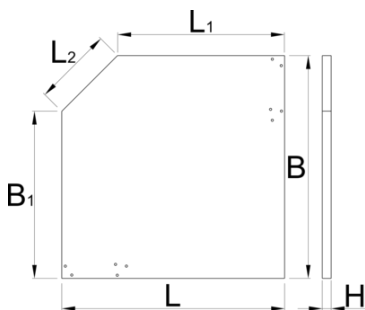

Deska kotna za modularne delovne pulte

990TW1

Profili

Atributi izdelka

- bukova vezana plošča
- zaščitena z okolju prijaznim premazom

	L	L1	B	B1	H	L2	
628149	1000	750	1000	750	40	350	29400

* Slike proizvodov so simbolične. Vse dimenzije so v mm, masa v g. Vse navedene dimenzije lahko odstopajo v tolerančnih merah.

Uporaba (slike)

Rezervni deli

Garnitura 4 stročnih matic

Related products

 Deska

 Deska z nerjavečo oblogo