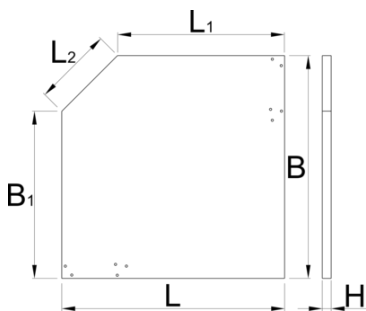

Деревянная столешница, угловая

990TW1

Профили

Описание товара

- клееная фанера - бук
- защищена экологически безвредным покрытием

L

L1

B

B1

H

L2

628149

1000

750

1000

750

40

350

29400

* Изображения продуктов носят демонстрационный характер. Все размеры указаны в миллиметрах, вес в граммах.

Использование (картинки)

Запасные детали

Втулки резьбовые, набор из 4-х штук

Сопутствующие товары