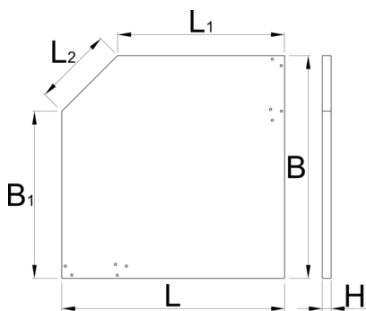

Profielen

Product attributen

- beech plywood
- protected with environmentally friendly coating