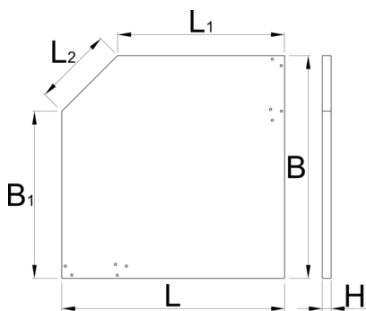

Fa sarok-munkalap

990TW1

Profilok

Termékk jellemzők

- bükkfa lemezelt fatábla
- környezetbarát felületvédelemmel

L

L1

B

B1

H

L2

628149

1000

750

1000

750

40

350

29400

* A termékképek illusztrációk. Minden feltüntetett méret milliméterben, a tömegek grammban. Az összes feltüntetett méret eltérhet a toleranciának megfelelően.

Használat (pictures)

Pótalkatrészek