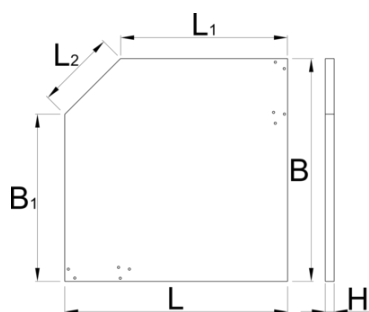

Дървен ъглов плот

990TW1

Профили

Параметри на продукта

- слоеста букова дървесина
- защитен с екологично покритие

628149

L

1000

L1

750

B

1000

B1

750

H

40

L2

350

29400

* Снимките на продуктите са символични. Всички размери са в мм., теглото е в грамове .

Употреба (снимки)

Резервни части

Комплект 4 гайки

Свързани продукти